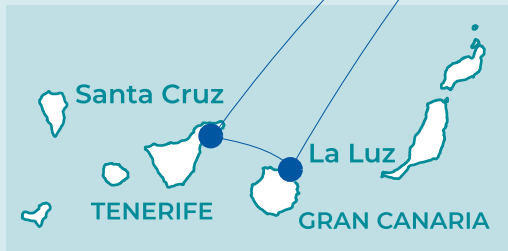

BALEARIA

32 Buques

22 Rutas

20 Delegaciones

4.300.000 Pasajeros*

1.000.000 Vehículos*

- Sede Central Baleària
- Delegación
- Baleària & Fred Olsen Express
- Ruta operada como Compañía Marítima Alborán

*2018