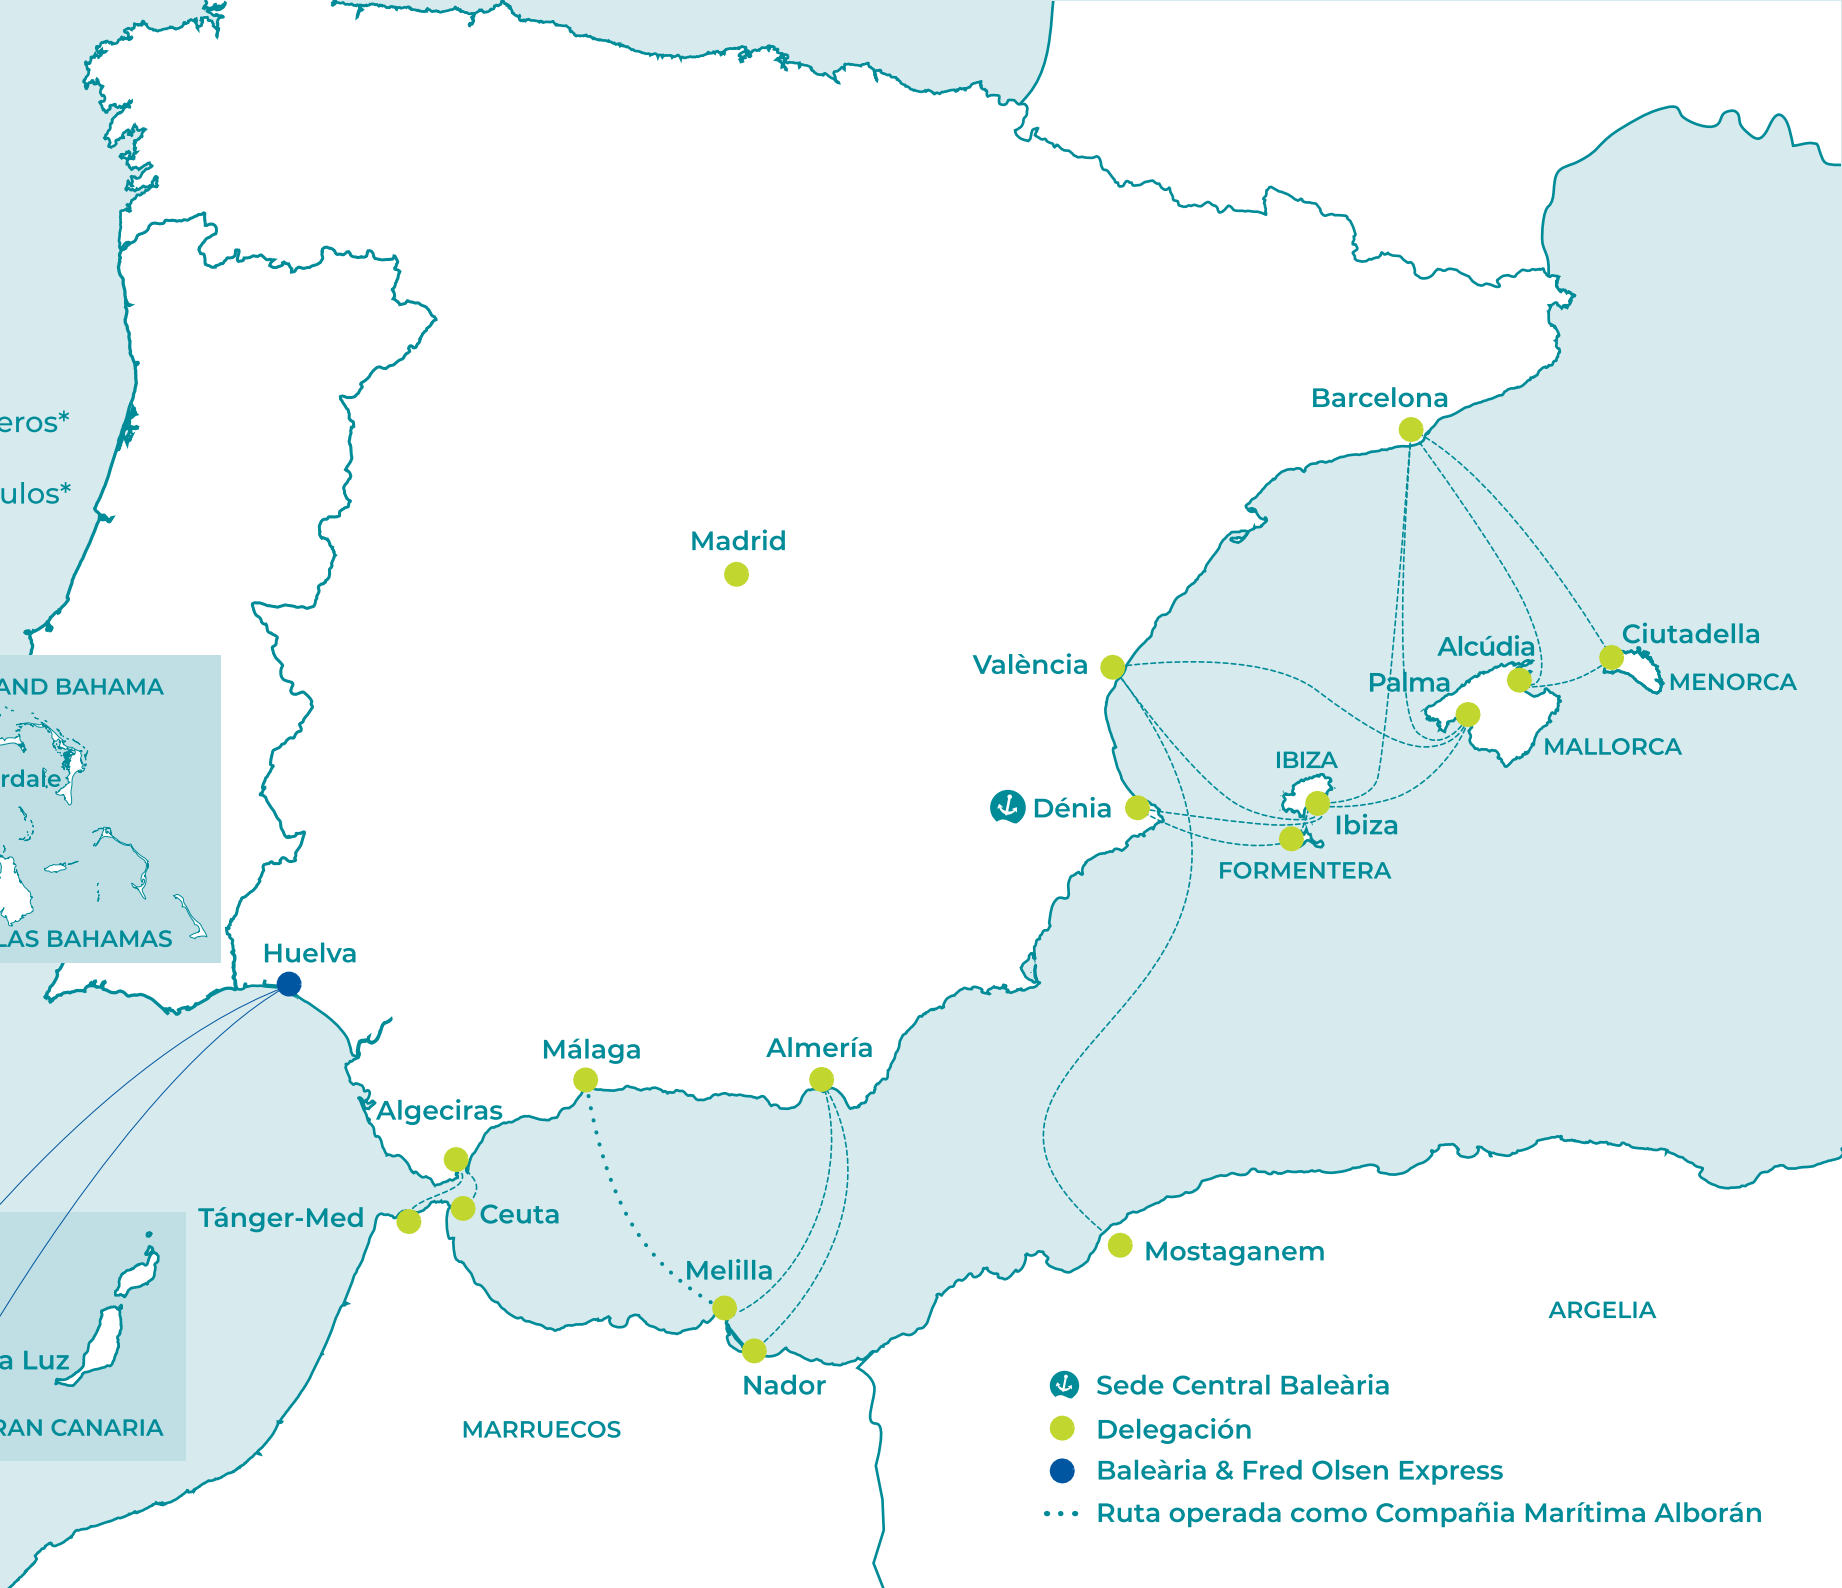

BALEARIA

32 Buques

22 Rutas

20 Delegaciones

4.300.000 Pasajeros*

1.000.000 Vehículos*

- Sede Central Baleària
- Delegación
- Baleària & Fred Olsen Express
- Ruta operada como Compañía Marítima Alborán

*2018